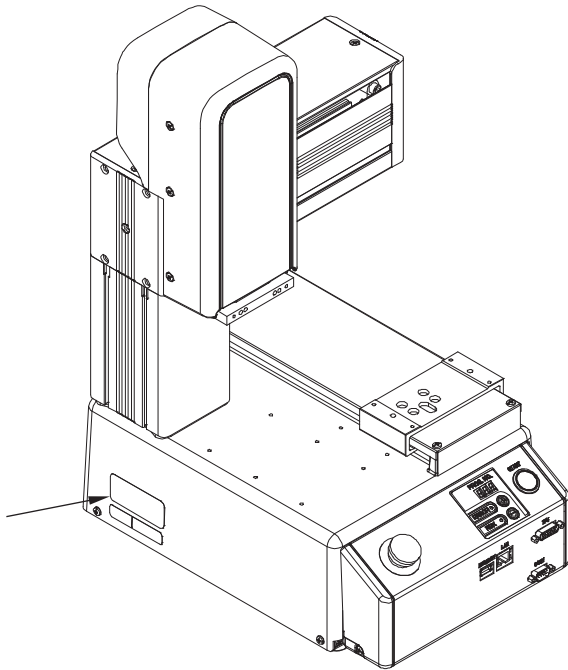

桌上型机器人 JR3000系列

型号/序列号（机号）的读取方法

在主体上有铭牌，请确认

铭牌的位置

JR3203N-AC

JR3303N-AJ

铭牌的查阅方法

① 型号名称

② 序列号（机号）

例) 16JR32E0001