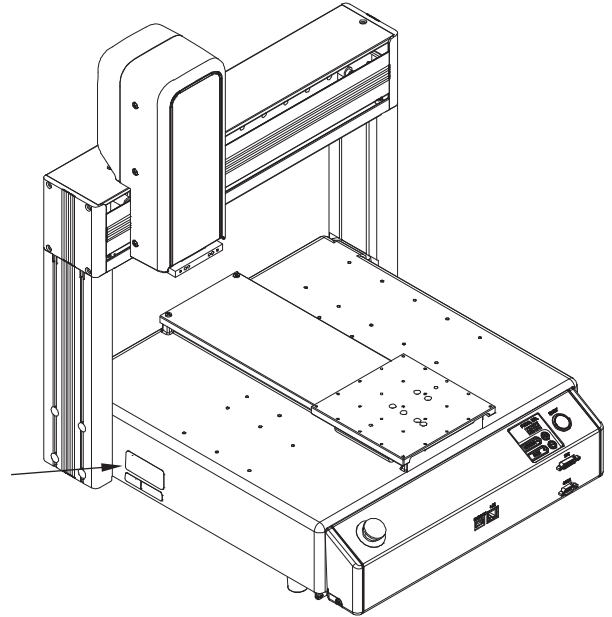

桌上型机器人 JR3000系列

型号/序列号（机号）的读取方法

在主体上有铭牌，请确认

铭牌的位置

JR3203N-AC

JR3303N-AJ

铭牌的查阅方法

① 型号名称

② 序列号（机号）

例) 16JR32E0001