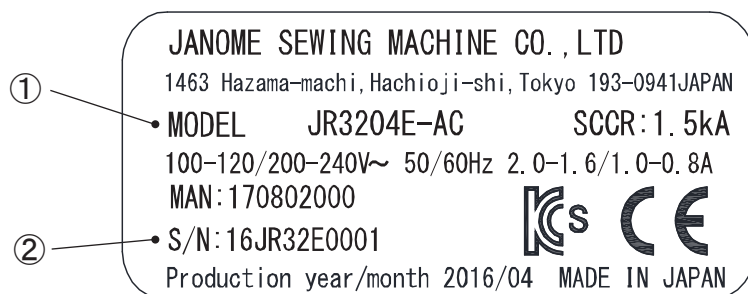

桌上型机器人 JR3000系列

型号/序列号（机号）的读取方法

在主体上有铭牌，请确认

铭牌的位置

JR3203N-AC

JR3303N-AJ

铭牌的查阅方法

① 型号名称

② 序列号（机号）

例) 16JR32E0001