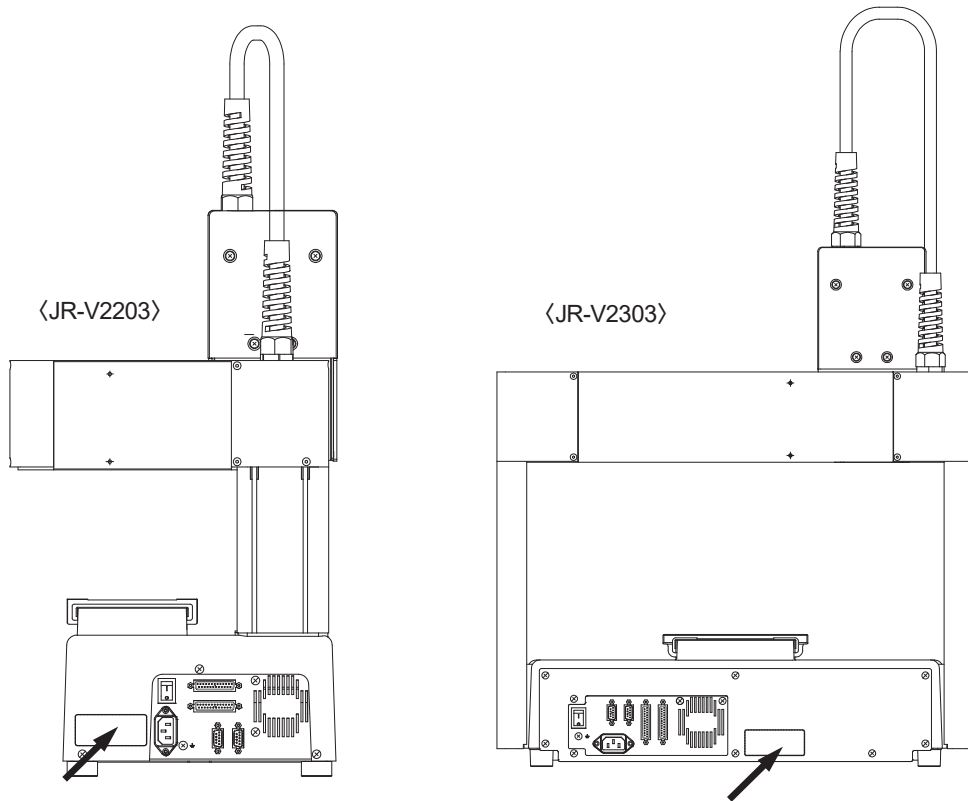

桌上型机器人 JR-V2000系列

型号/序列号（机号）的读取方法

在主体上有铭牌，请确认

铭牌的位置

铭牌的查阅方法

① 型号名称

② 序列号（机号）

例) 11JRV20001M1TW