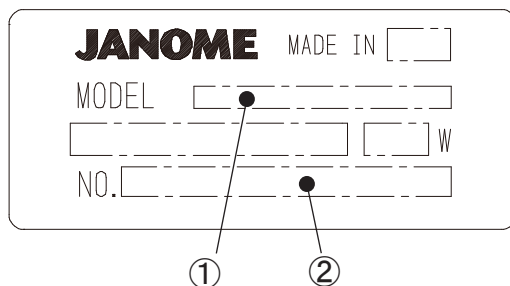

桌上型机器人 JR-V2000系列

型号/序列号（机号）的读取方法

在主体上有铭牌，请确认

铭牌的位置

铭牌的查阅方法

① 型号名称

② 序列号（机号）

例) 11JRV20001M1TW